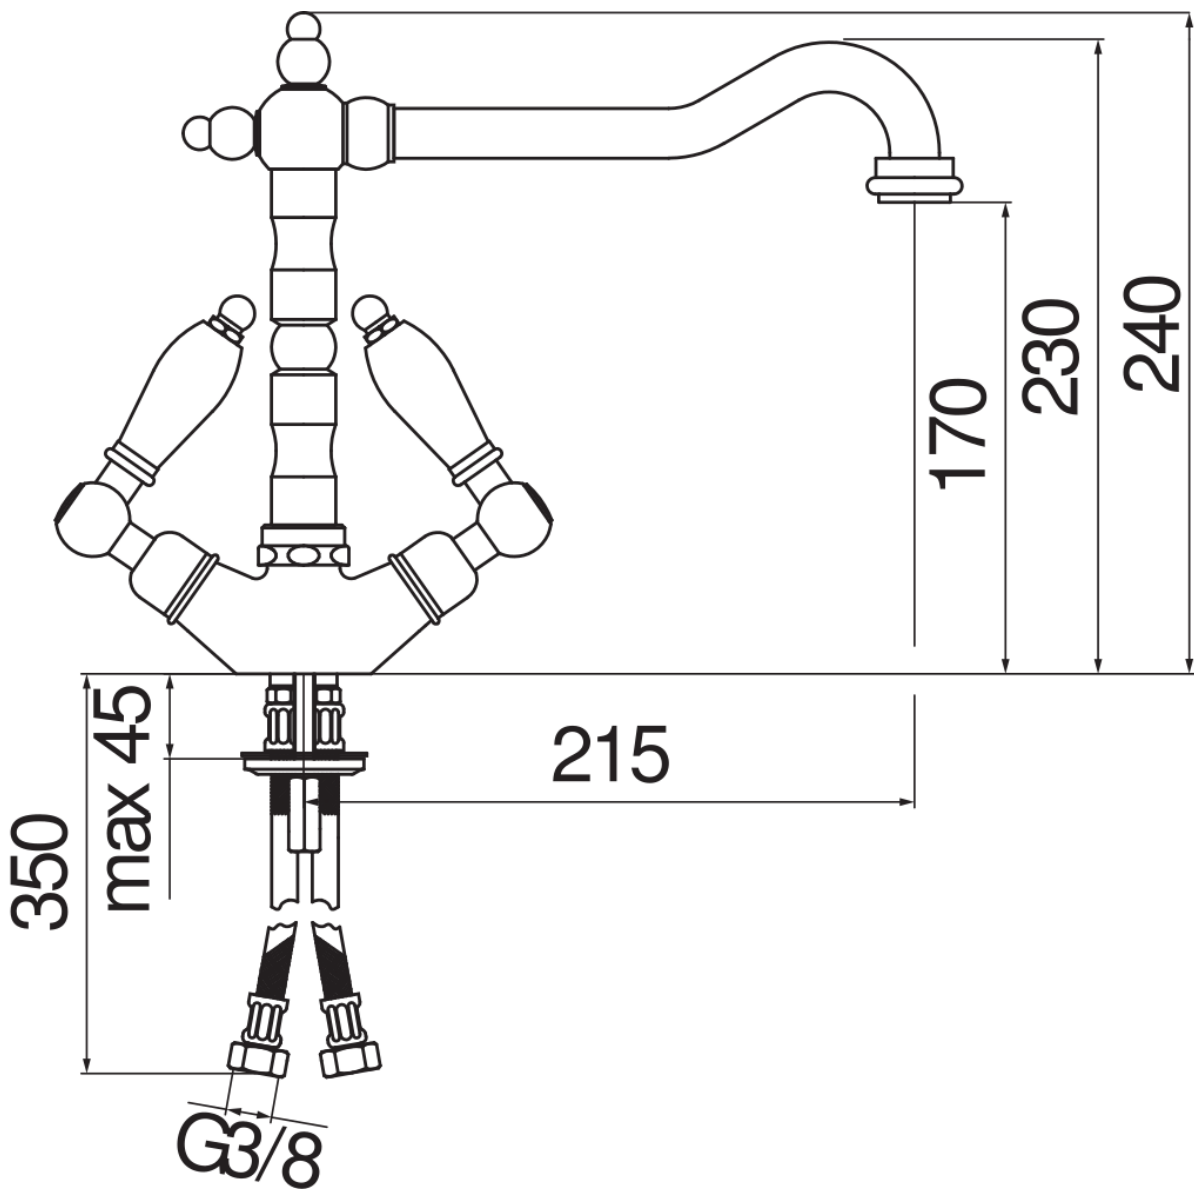

SPECIFICHE

Bicomando

Ancient bronze

Bocca girevole 360°

Aeratore anticalcare M 22 x 1

Flessibili inox ø 3/8"

Imballo: 56,5 x 29 x 7,1 cm / 0,01163 m³ / 2,41 kg

CERTIFICAZIONI

DIAGRAMMA DI PORTATA: ACQUA CALDA/FREDDA

— Aeratore

DIAGRAMMA DI PORTATA: ACQUA MISCELATA

— Aeratore