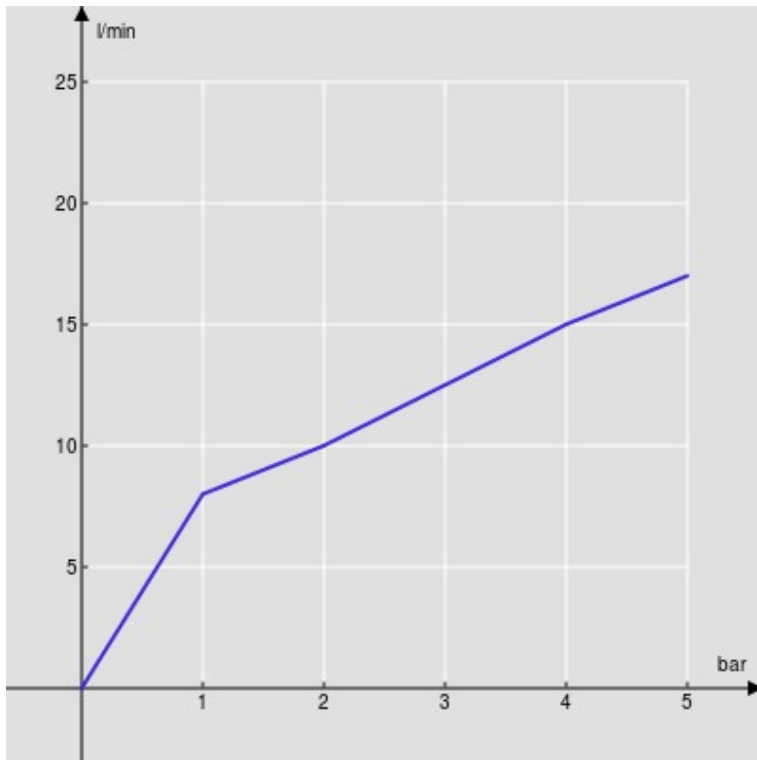

SPECIFICHE

Bicomando

Ancient bronze

Bocca girevole 360°

Aeratore anticalcare M 22 x 1

Flessibili inox ø 3/8"

Imballo: 56,5 x 29 x 7,1 cm / 0,01163 m³ / 2,41 kg

CERTIFICAZIONI

DIAGRAMMA DI PORTATA: ACQUA CALDA/FREDDA

— Aeratore

DIAGRAMMA DI PORTATA: ACQUA MISCELATA

— Aeratore