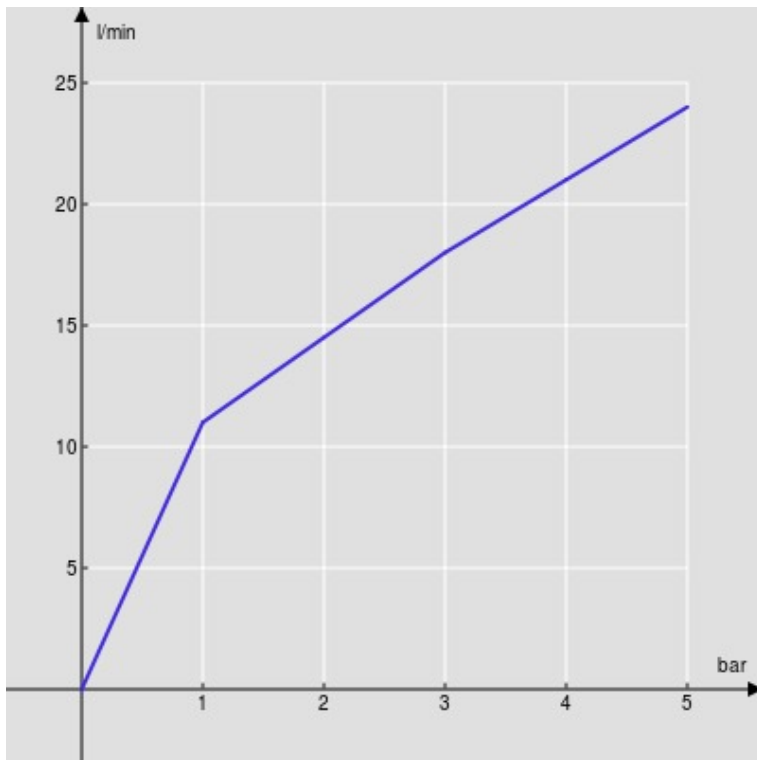

SPECIFICHE

Bicomando

Ancient bronze

Bocca girevole 360°

Aeratore anticalcare M 22 x 1

Flessibili inox ø 3/8"

Imballo: 56,5 x 29 x 7,1 cm / 0,01163 m³ / 2,41 kg

CERTIFICAZIONI

DIAGRAMMA DI PORTATA: ACQUA CALDA/FREDDA

— Aeratore

DIAGRAMMA DI PORTATA: ACQUA MISCELATA

— Aeratore